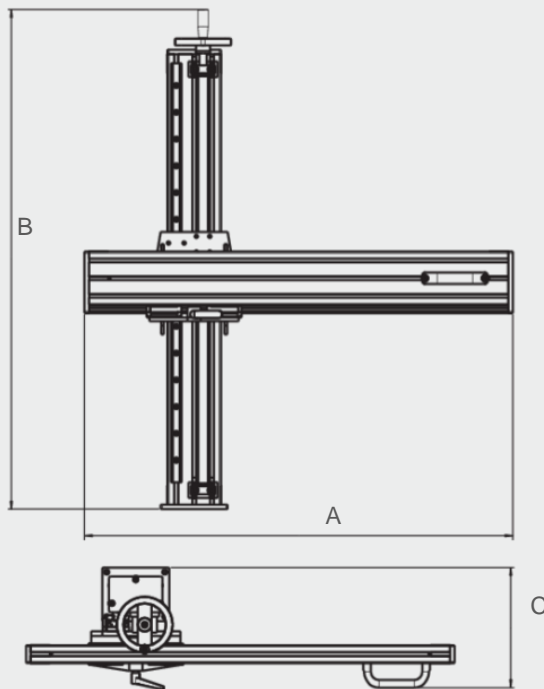

Coloană și braț FSB

/ Reglabil manual

/ Coloană și braț FSB pentru poziționarea manuală a pistolului cu rotiță și mâner.

DOTARE STANDARD

- / Sistem modular
- / Ușor de asamblat, stabilitate înaltă
- / Linii de ghidare
- / Fus filetat trapezoidal cu autoblocare (axa verticală)
- / Pârghie de prindere pentru axa orizontală

ACCESORII POSIBILE

- / Suport pivotant
- / Ștecher 30/L45
- / Suport pentru pistol mecanizat cu diametru interior 30/44,2 mm
- / Articulație sferică și suport pentru pistol
- / Set de montare
- / Mișcare pneumatică a pistolului
- / Inel pivotant

Date tehnice	FSB 720-420/ML40	FSB 720-720/ML40
Sarcină maximă de încărcare	40 kg	40 kg
Greutate netă	20 kg	40 kg
Dimensiuni		
A	660 mm	960 mm
B	1147 mm	1147 mm
C	269 mm	269 mm
Deplasare verticală	720 mm	720 mm
Deplasare orizontală	420 mm	720 mm
Diametru coloană	120 mm	120 mm
Diametru braț	118 mm	118 mm